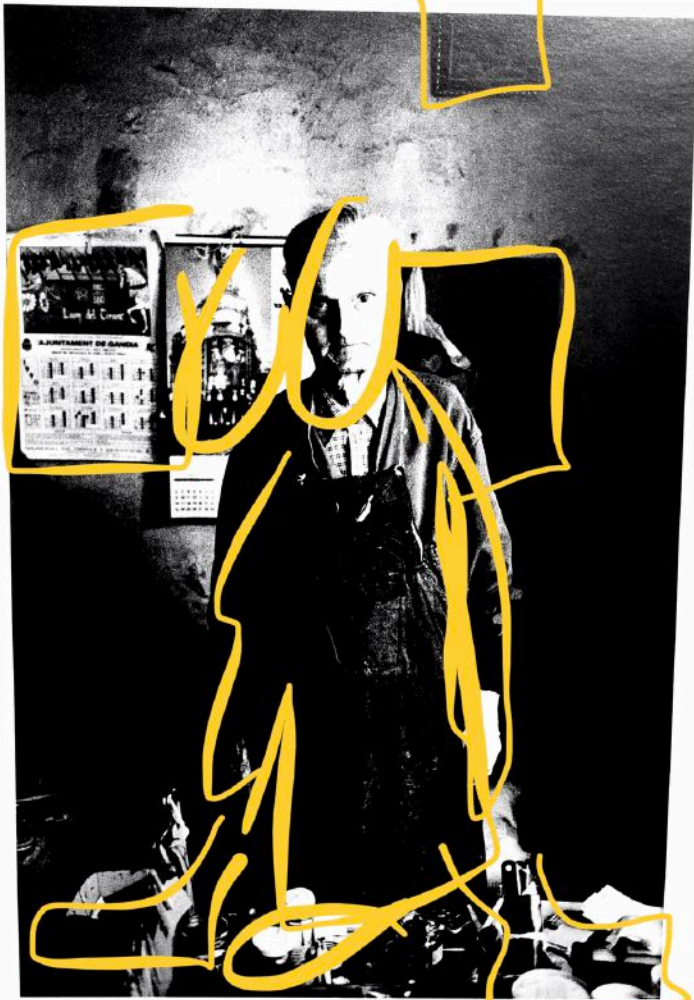

Sigfrido de Guzmán. Cerveceria Alemana. Madrid, 1960

Figure 10.10

Nona al cimitero, Solropiedra, Asturias, 1977

© L. A. S. 1977

Ne

Neiva and Solangeira, Astoria, 1968

Sabater, Gandia i la Safor: Els paisatges de Joanot Martorell. Gandia, 1990